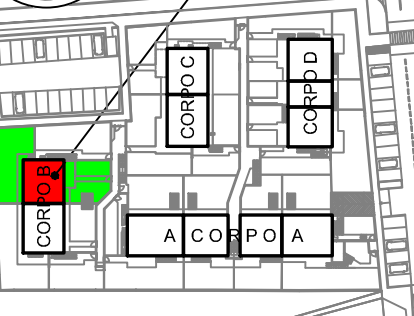

RESIDENZA
il Poggio

POSIZIONE
UNITA'
IMMOBILIARE

Capriate
San Gervasio
Via Colombo
Unità B1
Piano Terra

Appartamento..Mq...	82,2
Sgombero.....Mq...	49,0
Area Esterna...Mq...	202,0
Balconi.....Mq.....	
Box Auto.....	3,44 x 11,01
€uro.....	